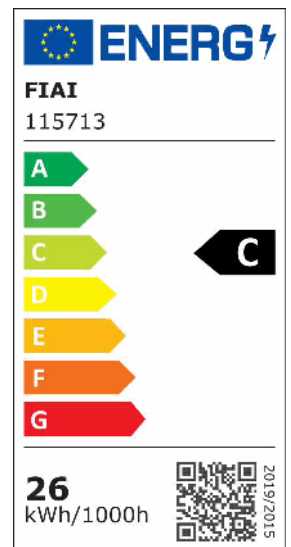

## LED Panel Professional Line 625 UGR<19 4H/8H, 26W, Rahmen weiß RAL 9016, neutralweiß, dimmbar

Artikelnummer: 115713  
EAN: 9009377146664

### Produktspezifikation:

**Dimmbar:** Y  
**Dimmart:** Phasen-/Abschnitt  
**Lumen:** 3640 lm  
**Abstrahlwinkel:** 120°  
**Bemessungsleistung:** 26 W  
**Wirkleistung:** 26 W  
**Nennspannung:** 220 - 240 V AC  
**Farbtemperatur:** 4000K  
**Farbwiedergabeindex:** 82 CRI ra (1-8)  
**Schutzart:** IP42  
**Umgebungstemperatur:** -20°C - 40°C  
**Gehäusefarbe:** weiß  
**Gehäusematerial:** Aluminium  
**Gewicht:** 2900,0 g  
**Länge:** 620,0 mm  
**Breite:** 620,0 mm  
**Höhe:** 10,0 mm  
**Nutzlebensdauer L70 | B10:** 53000 h  
**Nutzlebensdauer L70 | B50:** 80000 h  
**Nutzlebensdauer L80 | B10:** 51000 h  
**Nutzlebensdauer L80 | B50:** 70000 h  
**Nutzlebensdauer L90 | B10:** 45000 h  
**Nutzlebensdauer L90 | B50:** 62000 h  
**Garantie in Jahren:** 5