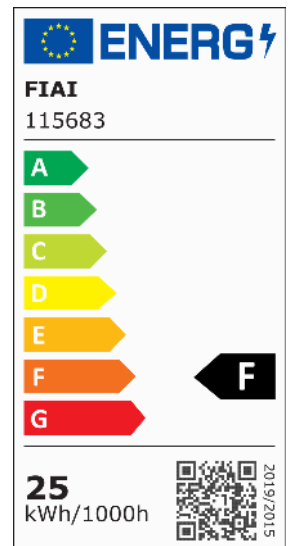

## 3-PH Schienen-Strahler fokussierbar, 24W, 20°-55°, weiß matt, 3000K, dimmbar

Artikelnummer: 115683  
EAN: 9009377146053

### Produktspezifikation:

<b>Dimmbar:</b>	Y
<b>Dimmart:</b>	Phasen-/Abschnitt
<b>Lumen:</b>	1900 lm
<b>Abstrahlwinkel:</b>	20° - 55° Min-Max
<b>Bemessungsleistung:</b>	24,8 W
<b>Wirkleistung:</b>	24 W
<b>Nennspannung:</b>	220 - 240 V AC
<b>Farbtemperatur:</b>	3000K
<b>Farbwiedergabeindex:</b>	90 CRI ra (1-8)
<b>Schutzart:</b>	IP20
<b>Umgebungstemperatur:</b>	-20°C - 40°C
<b>Gehäusefarbe</b>	weiß matt
<b>Gehäusematerial:</b>	Aluguss
<b>Gewicht:</b>	760,0 g
<b>Länge:</b>	175,0 mm
<b>Durchmesser:</b>	72 mm
<b>Nutzlebensdauer L70   B10:</b>	52000 h
<b>Nutzlebensdauer L70   B50:</b>	78000 h
<b>Nutzlebensdauer L80   B10:</b>	50000 h
<b>Nutzlebensdauer L80   B50:</b>	68000 h
<b>Nutzlebensdauer L90   B10:</b>	44000 h
<b>Nutzlebensdauer L90   B50:</b>	61000 h
<b>Garantie in Jahren:</b>	3