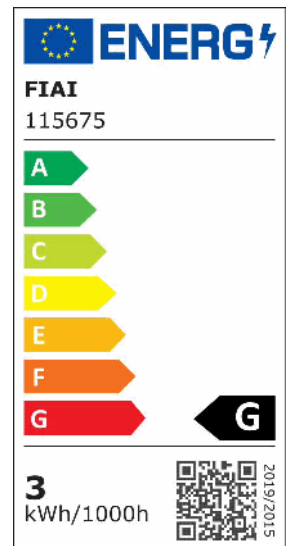

LED Bodeneinbaustrahler, rund 4SIDE 60mm, schwarz, 12-24V, IP67, 3W, 60°, warmweiß

Artikelnummer: 115675
EAN: 9009377145674

60°

Produktspezifikation:

Dimmbar: N
Lumen: 60 lm
Abstrahlwinkel: 60°
Bemessungsleistung: 3 W
Wirkleistung: 2,6 W
Nennspannung: 12 - 24 V DC
Farbtemperatur: 3000K
Farbwiedergabeindex: 80 CRI ra (1-8)
Schutzart: IP67
Umgebungstemperatur: -20°C - 40°C
Gehäusefarbe: schwarz
Gehäusematerial: Aluminium
Gewicht: 190,0 g
Höhe: 100,0 mm
Durchmesser: 60 mm
Nutzlebensdauer L70 | B10: 30000 h
Nutzlebensdauer L70 | B50: 45000 h
Nutzlebensdauer L80 | B10: 29000 h
Nutzlebensdauer L80 | B50: 39000 h
Nutzlebensdauer L90 | B10: 26000 h
Nutzlebensdauer L90 | B50: 35000 h
Garantie in Jahren: 2

Besonderheiten: Begeh- und befahrbar! Geeignet für Belastungsklasse 0.3 (A 15). Geprüft wurde hierfür mit einer Flächenlast von 1,5 t

Für spezifische Prüfberichte, CE-Konformitätserklärungen und weitere Produktinformationen wenden Sie sich bitte an Ihren Ansprechpartner im Vertriebsinnen-/außendienst.