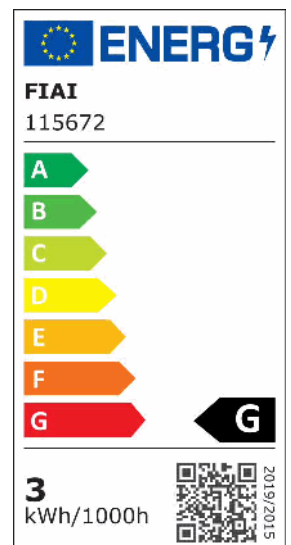

LED Bodeneinbaustrahler, rund 55mm, Edelstahl, 12-24V, IP67, 3W, 30°, neutralweiß

Artikelnummer: 115672
EAN: 9009377145643

30°

Produktspezifikation:

Dimmbar: N
Lumen: 195 lm
Abstrahlwinkel: 30°
Bemessungsleistung: 3 W
Wirkleistung: 2,6 W
Nennspannung: 12 - 24 V DC
Farbtemperatur: 4000K
Farbwiedergabeindex: 80 CRI ra (1-8)
Schutzart: IP67
Umgebungstemperatur: -20°C - 40°C
Gehäusefarbe: silber
Gehäusematerial: Edelstahl
Gewicht: 270,0 g
Höhe: 82,0 mm
Durchmesser: 55 mm
Nutzlebensdauer L70 | B10: 30000 h
Nutzlebensdauer L70 | B50: 45000 h
Nutzlebensdauer L80 | B10: 29000 h
Nutzlebensdauer L80 | B50: 39000 h
Nutzlebensdauer L90 | B10: 26000 h
Nutzlebensdauer L90 | B50: 35000 h
Garantie in Jahren: 2

Besonderheiten: Begeh- und befahrbar! Geeignet für Belastungsklasse 0.3 (A 15). Geprüft wurde hierfür mit einer Flächenlast von 1,5 t

Für spezifische Prüfberichte, CE-Konformitätserklärungen und weitere Produktinformationen wenden Sie sich bitte an Ihren Ansprechpartner im Vertriebsinnen-/außendienst.