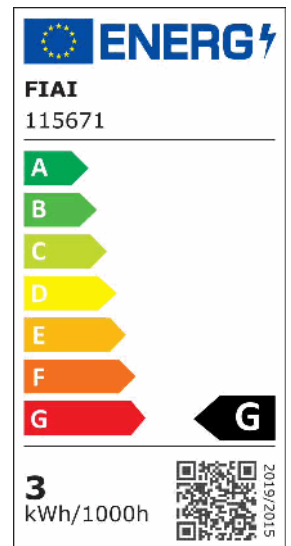

## LED Bodeneinbaustrahler, rund 55mm, Edelstahl, 12-24V, IP67, 3W, 30°, warmweiß

Artikelnummer: 115671  
EAN: 9009377145636

30°

### Produktspezifikation:

**Dimmbar:** N  
**Lumen:** 185 lm  
**Abstrahlwinkel:** 30°  
**Bemessungsleistung:** 3 W  
**Wirkleistung:** 2,6 W  
**Nennspannung:** 12 - 24 V DC  
**Farbtemperatur:** 3000K  
**Farbwiedergabeindex:** 80 CRI ra (1-8)  
**Schutzart:** IP67  
**Umgebungstemperatur:** -20°C - 40°C  
**Gehäusefarbe:** silber  
**Gehäusematerial:** Edelstahl  
**Gewicht:** 270,0 g  
**Höhe:** 82,0 mm  
**Durchmesser:** 55 mm  
**Nutzlebensdauer L70 | B10:** 30000 h  
**Nutzlebensdauer L70 | B50:** 45000 h  
**Nutzlebensdauer L80 | B10:** 29000 h  
**Nutzlebensdauer L80 | B50:** 39000 h  
**Nutzlebensdauer L90 | B10:** 26000 h  
**Nutzlebensdauer L90 | B50:** 35000 h  
**Garantie in Jahren:** 2