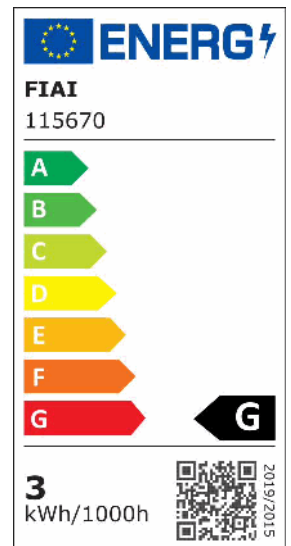

## LED Bodeneinbaustrahler, rund 55mm, Edelstahl, 12-24V, IP67, 3W, 10°, neutralweiß

Artikelnummer: 115670  
EAN: 9009377145629

10°

### Produktspezifikation:

**Dimmbar:** N  
**Lumen:** 195 lm  
**Abstrahlwinkel:** 10°  
**Bemessungsleistung:** 3 W  
**Wirkleistung:** 2,6 W  
**Nennspannung:** 12 - 24 V DC  
**Farbtemperatur:** 4000K  
**Farbwiedergabeindex:** 80 CRI ra (1-8)  
**Schutzart:** IP67  
**Umgebungstemperatur:** -20°C - 40°C  
**Gehäusefarbe:** silber  
**Gehäusematerial:** Edelstahl  
**Gewicht:** 270,0 g  
**Höhe:** 82,0 mm  
**Durchmesser:** 55 mm  
**Nutzlebensdauer L70 | B10:** 30000 h  
**Nutzlebensdauer L70 | B50:** 45000 h  
**Nutzlebensdauer L80 | B10:** 29000 h  
**Nutzlebensdauer L80 | B50:** 39000 h  
**Nutzlebensdauer L90 | B10:** 26000 h  
**Nutzlebensdauer L90 | B50:** 35000 h  
**Garantie in Jahren:** 2