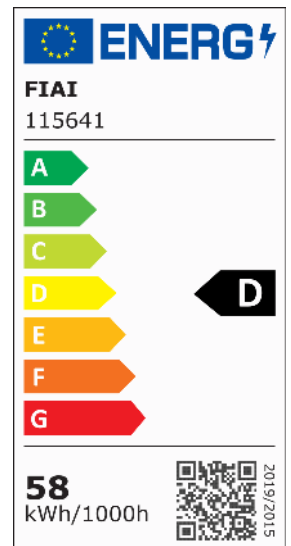

ISOLED®

CUSTOMISED LIGHT SOLUTIONS

LED Wannenleuchte 150cm IP65, Powerswitch 33W-60W, neutralweiß

Artikelnummer: 115641
EAN: 9009377145322

Produktspezifikation:

Dimmbar: N
Lumen: 7200 lm
Abstrahlwinkel: 120°
Bemessungsleistung: 60 W
Wirkleistung: 58 W
Nennspannung: 220 - 240 V AC
Farbtemperatur: 4000K
Farbwiedergabeindex: 82 CRI ra (1-8)
Schutzart: IP65
Umgebungstemperatur: -20°C - 40°C
Gehäusefarbe: weiß
Gehäusematerial: Kunststoff
Gewicht: 2120,0 g
Länge: 1540,0 mm
Breite: 100,0 mm
Höhe: 80,0 mm
Nutzlebensdauer L70 | B10: 54000 h
Nutzlebensdauer L70 | B50: 81000 h
Nutzlebensdauer L80 | B10: 52000 h
Nutzlebensdauer L80 | B50: 71000 h
Nutzlebensdauer L90 | B10: 46000 h
Nutzlebensdauer L90 | B50: 63000 h
Garantie in Jahren: 5

Besonderheiten: 3-polig durchverdrahtbar

Für spezifische Prüfberichte, CE-Konformitätserklärungen und weitere Produktinformationen wenden Sie sich bitte an Ihren Ansprechpartner im Vertriebsinnen-/außendienst.