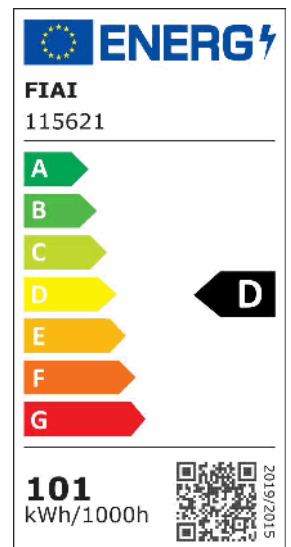

ISOLED®

CUSTOMISED LIGHT SOLUTIONS

LED Office Pro Stehleuchte Up | Down, 80W | 20W, silber, UGR<19, neutralweiß, Touch-Dimm, CH-Stecker

Artikelnummer: 115621
EAN: 9009377145018

Produktspezifikation:

Dimmbar: Y
Lumen: 12480 lm
Abstrahlwinkel: 120°
Bemessungsleistung: 100,6 W
Wirkleistung: 100 W
Nennspannung: 220 - 240 V AC
Farbtemperatur: 4000K
Farbwiedergabeindex: 80 CRI ra (1-8)
Schutzart: IP40
Umgebungstemperatur: 0°C - 40°C
Gehäusefarbe: silber/grau
Gehäusematerial: Aluminium
Gewicht: 12164,0 g
Länge: 835,0 mm
Breite: 255,0 mm
Höhe: 1960,0 mm
Nutzlebensdauer L70 | B10: 55000 h
Nutzlebensdauer L70 | B50: 83000 h
Nutzlebensdauer L80 | B10: 53000 h
Nutzlebensdauer L80 | B50: 72000 h
Nutzlebensdauer L90 | B10: 47000 h
Nutzlebensdauer L90 | B50: 64000 h
Garantie in Jahren: 5