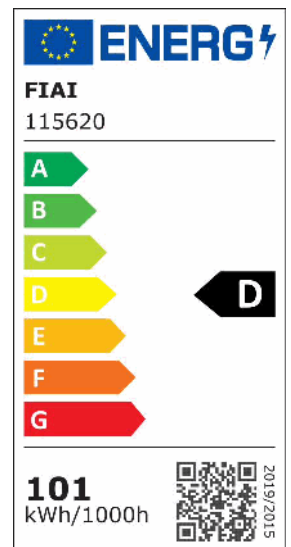

LED Office Pro Stehleuchte Up | Down, 80W | 20W, schwarz, UGR<19, neutralweiß, Touch-Dimm, CH-Stecker

Artikelnummer: 115620
EAN: 9009377145001

Produktspezifikation:

Dimmbar: Y
Lumen: 12480 lm
Abstrahlwinkel: 120°
Bemessungsleistung: 100,6 W
Wirkleistung: 100 W
Nennspannung: 220 - 240 V AC
Farbtemperatur: 4000K
Farbwiedergabeindex: 80 CRI ra (1-8)
Schutzart: IP40
Umgebungstemperatur: 0°C - 40°C
Gehäusefarbe: schwarz
Gehäusematerial: Aluminium
Gewicht: 12164,0 g
Länge: 835,0 mm
Breite: 255,0 mm
Höhe: 1960,0 mm
Nutzlebensdauer L70 | B10: 55000 h
Nutzlebensdauer L70 | B50: 83000 h
Nutzlebensdauer L80 | B10: 53000 h
Nutzlebensdauer L80 | B50: 72000 h
Nutzlebensdauer L90 | B10: 47000 h
Nutzlebensdauer L90 | B50: 64000 h
Garantie in Jahren: 5