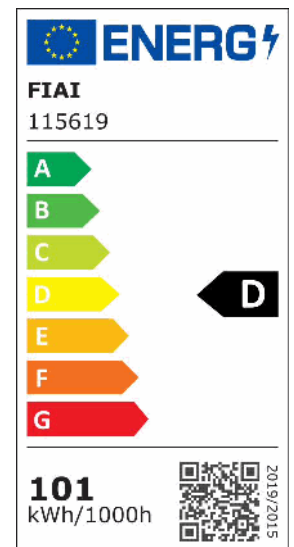

LED Office Pro Stehleuchte Up | Down, 80W | 20W, Weiß, UGR<19, neutralweiß, Touch-Dimm, CH-Stecker

Artikelnummer: 115619
EAN: 9009377144998

Produktspezifikation:

Dimmbar: Y
Lumen: 12480 lm
Abstrahlwinkel: 120°
Bemessungsleistung: 100,6 W
Wirkleistung: 100 W
Nennspannung: 220 - 240 V AC
Farbtemperatur: 4000K
Farbwiedergabeindex: 80 CRI ra (1-8)
Schutzart: IP40
Umgebungstemperatur: 0°C - 40°C
Gehäusefarbe: weiß
Gehäusematerial: Aluminium
Gewicht: 12164,0 g
Länge: 835,0 mm
Breite: 255,0 mm
Höhe: 1960,0 mm
Nutzlebensdauer L70 | B10: 55000 h
Nutzlebensdauer L70 | B50: 83000 h
Nutzlebensdauer L80 | B10: 53000 h
Nutzlebensdauer L80 | B50: 72000 h
Nutzlebensdauer L90 | B10: 47000 h
Nutzlebensdauer L90 | B50: 64000 h
Garantie in Jahren: 5