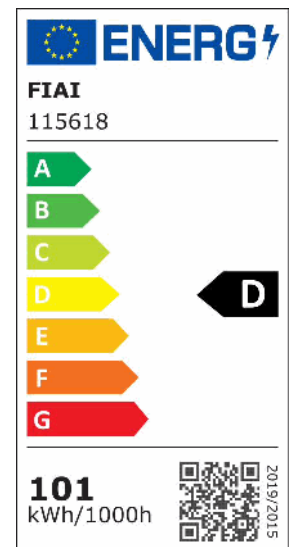

LED Office Pro Stehleuchte Up | Down, 80W | 20W, silber, UGR<19, neutralweiß, Touch-Dimm

Artikelnummer: 115618
EAN: 9009377144981

Produktspezifikation:

Dimmbar: Y
Lumen: 12480 lm
Abstrahlwinkel: 120°
Bemessungsleistung: 100,6 W
Wirkleistung: 100 W
Nennspannung: 220 - 240 V AC
Farbtemperatur: 4000K
Farbwiedergabeindex: 80 CRI ra (1-8)
Schutzart: IP40
Umgebungstemperatur: 0°C - 40°C
Gehäusefarbe: silber/grau
Gehäusematerial: Aluminium
Gewicht: 11944,0 g
Länge: 835,0 mm
Breite: 255,0 mm
Höhe: 1960,0 mm
Nutzlebensdauer L70 | B10: 55000 h
Nutzlebensdauer L70 | B50: 83000 h
Nutzlebensdauer L80 | B10: 53000 h
Nutzlebensdauer L80 | B50: 72000 h
Nutzlebensdauer L90 | B10: 47000 h
Nutzlebensdauer L90 | B50: 64000 h
Garantie in Jahren: 5