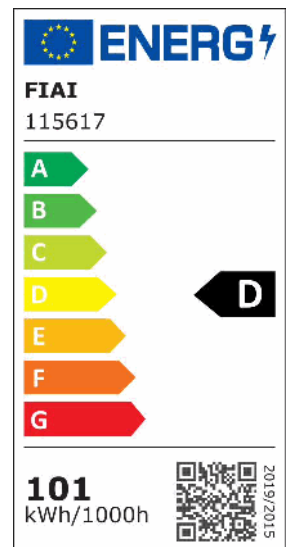

ISOLED®

CUSTOMISED LIGHT SOLUTIONS

LED Office Pro Stehleuchte Up | Down, 80W | 20W, schwarz, UGR<19, neutralweiß, Touch-Dimm

Artikelnummer: 115617
EAN: 9009377144974

Produktspezifikation:

Dimmbar: Y
Lumen: 12480 lm
Abstrahlwinkel: 120°
Bemessungsleistung: 100,6 W
Wirkleistung: 100 W
Nennspannung: 220 - 240 V AC
Farbtemperatur: 4000K
Farbwiedergabeindex: 80 CRI ra (1-8)
Schutzart: IP40
Umgebungstemperatur: 0°C - 40°C
Gehäusefarbe: schwarz
Gehäusematerial: Aluminium
Gewicht: 11944,0 g
Länge: 835,0 mm
Breite: 255,0 mm
Höhe: 1960,0 mm
Nutzlebensdauer L70 | B10: 55000 h
Nutzlebensdauer L70 | B50: 83000 h
Nutzlebensdauer L80 | B10: 53000 h
Nutzlebensdauer L80 | B50: 72000 h
Nutzlebensdauer L90 | B10: 47000 h
Nutzlebensdauer L90 | B50: 64000 h
Garantie in Jahren: 5