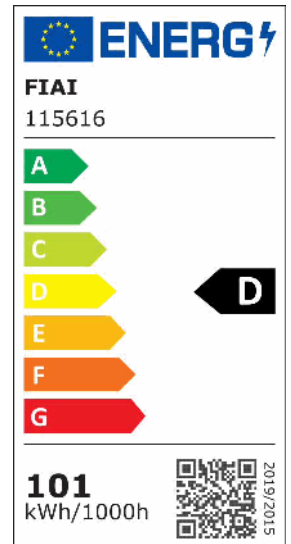

## LED Office Pro Stehleuchte Up | Down, 80W | 20W, Weiß, UGR<19, neutralweiß, Touch-Dimm

**Artikelnummer:** 115616  
**EAN:** 9009377144967

### Produktspezifikation:

**Dimmbar:** Y  
**Lumen:** 12480 lm  
**Abstrahlwinkel:** 120°  
**Bemessungsleistung:** 100,6 W  
**Wirkleistung:** 100 W  
**Nennspannung:** 220 - 240 V AC  
**Farbtemperatur:** 4000K  
**Farbwiedergabeindex:** 80 CRI ra (1-8)  
**Schutzart:** IP40  
**Umgebungstemperatur:** 0°C - 40°C  
**Gehäusefarbe:** weiß  
**Gehäusematerial:** Aluminium  
**Gewicht:** 11944,0 g  
**Länge:** 835,0 mm  
**Breite:** 255,0 mm  
**Höhe:** 1960,0 mm  
**Nutzlebensdauer L70 | B10:** 55000 h  
**Nutzlebensdauer L70 | B50:** 83000 h  
**Nutzlebensdauer L80 | B10:** 53000 h  
**Nutzlebensdauer L80 | B50:** 72000 h  
**Nutzlebensdauer L90 | B10:** 47000 h  
**Nutzlebensdauer L90 | B50:** 64000 h  
**Garantie in Jahren:** 5