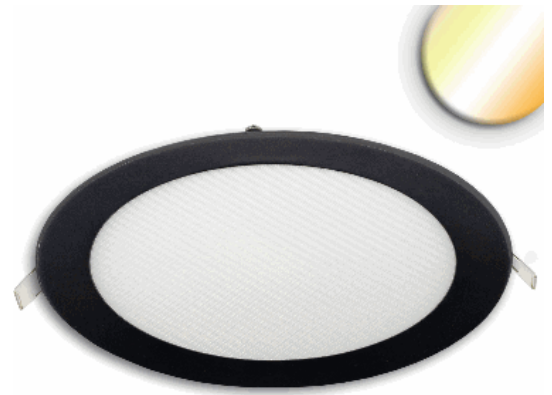

LED Downlight, 24W, rund ultraflach schwarz, 300mm, Colorswitch 3000 | 3500 | 4000K, dimmbar

Artikelnummer: 115598
EAN: 9009377144776

Produktspezifikation:

| | |
|-----------------------------------|----------------------|
| Dimmbar: | Y |
| Dimmart: | Phasen-/Abschnitt |
| Lumen: | 2550 lm |
| Abstrahlwinkel: | 120° |
| Bemessungsleistung: | 24,8 W |
| Wirkleistung: | 24 W |
| Nennspannung: | 220 - 240 V AC |
| Farbtemperatur: | 3000 K 3500K 4000K K |
| Farbwiedergabeindex: | 80 CRI ra (1-8) |
| Schutzart: | IP42 |
| Umgebungstemperatur: | -20°C - 40°C |
| Gehäusefarbe | schwarz |
| Gehäusematerial: | Aludruckguss |
| Gewicht: | 786,0 g |
| Höhe: | 10,0 mm |
| Einbautiefe: | 9,5 mm |
| Durchmesser: | 300 mm |
| Lochdurchschnitt: | 285 mm |
| Nutzlebensdauer L70 B10: | 30000 h |
| Nutzlebensdauer L70 B50: | 45000 h |
| Nutzlebensdauer L80 B10: | 29000 h |
| Nutzlebensdauer L80 B50: | 39000 h |
| Nutzlebensdauer L90 B10: | 26000 h |
| Nutzlebensdauer L90 B50: | 35000 h |
| Garantie in Jahren: | 5 |