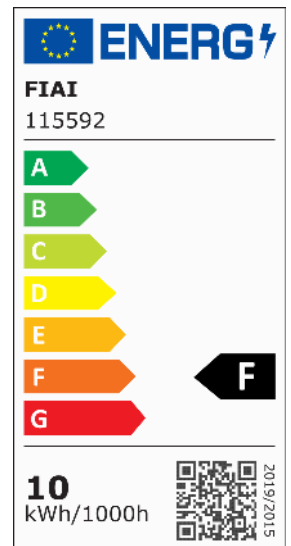

LED Deckenaufbaustrahler IP65, weiß, 10W, ColorSwitch 3000 | 4000 | 5000K, dimmbar

Artikelnummer: 115592
EAN: 9009377144714

Produktspezifikation:

Dimmbar: Y
Dimmart: Phasen-/Abschnitt
Lumen: 915 lm
Abstrahlwinkel: 70°
Bemessungsleistung: 10 W
Wirkleistung: 10 W
Nennspannung: 220 - 240 V AC
Farbtemperatur: 3000 K 4000K 5000K K
Farbwiedergabeindex: 80 CRI ra (1-8)
Schutzart: IP65
Umgebungstemperatur: -20°C - 40°C
Gehäusefarbe: weiß
Gehäusematerial: Aluminium
Gewicht: 600,0 g
Höhe: 107,0 mm
Durchmesser: 90 mm
Lochanschnitt: 68 mm
Nutzlebensdauer L70 | B10: 52000 h
Nutzlebensdauer L70 | B50: 78000 h
Nutzlebensdauer L80 | B10: 50000 h
Nutzlebensdauer L80 | B50: 68000 h
Nutzlebensdauer L90 | B10: 44000 h
Nutzlebensdauer L90 | B50: 61000 h
Garantie in Jahren: 3