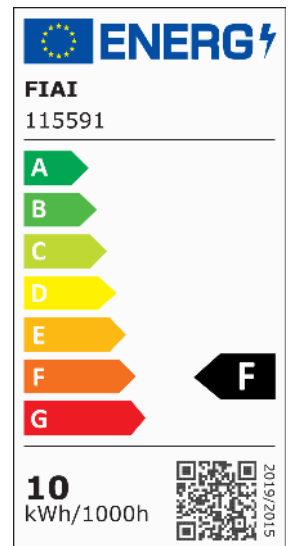

LED Deckenaufbaustrahler IP65, schwarz, 10W, ColorSwitch 3000 | 4000 | 5000K, dimmbar

Artikelnummer: 115591
EAN: 9009377144707

Produktspezifikation:

Dimmbar:	Y
Dimmart:	Phasen-/Abschnitt
Lumen:	915 lm
Abstrahlwinkel:	70°
Bemessungsleistung:	10 W
Wirkleistung:	10 W
Nennspannung:	220 - 240 V AC
Farbtemperatur:	3000 K 4000K 5000K K
Farbwiedergabeindex:	80 CRI ra (1-8)
Schutzart:	IP65
Umgebungstemperatur:	-20°C - 40°C
Gehäusefarbe	schwarz
Gehäusematerial:	Aluminium
Gewicht:	600,0 g
Höhe:	107,0 mm
Durchmesser:	90 mm
Lochanschnitt:	68 mm
Nutzlebensdauer L70 B10:	52000 h
Nutzlebensdauer L70 B50:	78000 h
Nutzlebensdauer L80 B10:	50000 h
Nutzlebensdauer L80 B50:	68000 h
Nutzlebensdauer L90 B10:	44000 h
Nutzlebensdauer L90 B50:	61000 h
Garantie in Jahren:	3