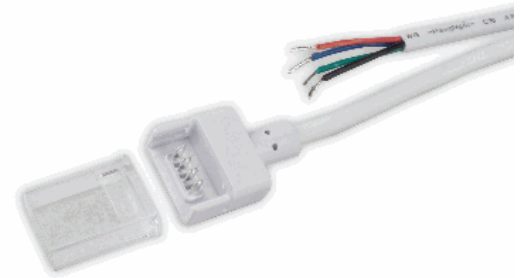

## Kontakt-Kabelanschluss 200cm O1-412 für 4-pol. IP68 Flexstripes mit Breite 12mm und Pitch >8mm

**Artikelnummer:** 115502  
**EAN:** 9009377142925

### Produktspezifikation:

**Schutzart:** IP68  
**Umgebungstemperatur:** -20°C - 45°C  
**Gehäusefarbe:** weiß  
**Gehäusematerial:** Kunststoff  
**Gewicht:** 6,0 g  
**Länge:** 2000,0 mm  
**Breite:** 17,5 mm  
**Höhe:** 9,0 mm  
**Garantie in Jahren:** 2