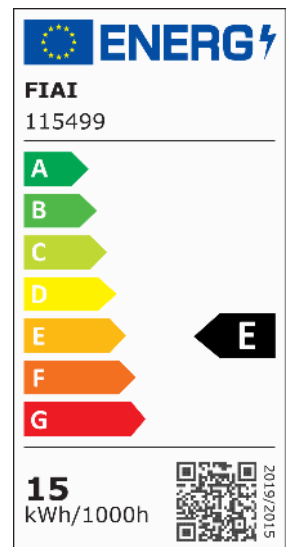

## LED Deckenleuchte PRO schwarz, 15W, rund, 170mm, ColorSwitch 2700 | 3000 | 4000K, dimmbar

Artikelnummer: 115499  
EAN: 9009377142895

### Produktspezifikation:

**Dimmbar:** Y  
**Dimmart:** Phasen-/Abschnitt  
**Lumen:** 1400 lm  
**Abstrahlwinkel:** 110°  
**Bemessungsleistung:** 15 W  
**Wirkleistung:** 14,5 W  
**Nennspannung:** 220 - 240 V AC  
**Farbtemperatur:** 2700 K 3000K 4000K K  
**Farbwiedergabeindex:** 83 CRI ra (1-8)  
**Schutzart:** IP42  
**Umgebungstemperatur:** -20°C - 40°C  
**Gehäusefarbe:** schwarz  
**Gehäusematerial:** Aluminium  
**Gewicht:** 588,0 g  
**Höhe:** 40,0 mm  
**Durchmesser:** 170 mm  
**Trafo Konstantstrom:** 350 mA  
**Nutzlebensdauer L70 | B10:** 57000 h  
**Nutzlebensdauer L70 | B50:** 86000 h  
**Nutzlebensdauer L80 | B10:** 55000 h  
**Nutzlebensdauer L80 | B50:** 75000 h  
**Nutzlebensdauer L90 | B10:** 49000 h  
**Nutzlebensdauer L90 | B50:** 67000 h  
**Garantie in Jahren:** 3

**Dimmspezifikation:** Dimmbar im Bereich von 20-100% mit Phasenanschnitt- oder Phasenabschnitt Dimmer

**Besonderheiten:** Colorswitch zwischen Trafo und Leuchte. Vor dem Ändern der Farbtemperatur Stromzufuhr zum Trafo trennen! Kurzschlussfester, Temperatur-geschützter SELV Trafo der Schutzklasse II