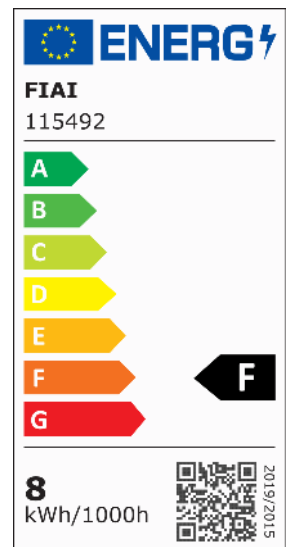

LED Deckenleuchte PRO schwarz, 8W, 120x120mm, ColorSwitch 2700 | 3000 | 4000K, dimmbar

Artikelnummer: 115492
EAN: 9009377142819

Produktspezifikation:

Dimmbar: Y
Dimmart: Phasen-/Abschnitt
Lumen: 700 lm
Abstrahlwinkel: 110°
Bemessungsleistung: 8 W
Wirkleistung: 7,5 W
Nennspannung: 220 - 240 V AC
Farbtemperatur: 2700 K 3000K 4000K K
Farbwiedergabeindex: 83 CRI ra (1-8)
Schutzart: IP42
Umgebungstemperatur: -20°C - 40°C
Gehäusefarbe: schwarz
Gehäusematerial: Aluminium
Gewicht: 346,0 g
Länge: 120,0 mm
Breite: 120,0 mm
Höhe: 40,0 mm
Nutzlebensdauer L70 | B10: 57000 h
Nutzlebensdauer L70 | B50: 86000 h
Nutzlebensdauer L80 | B10: 55000 h
Nutzlebensdauer L80 | B50: 75000 h
Nutzlebensdauer L90 | B10: 49000 h
Nutzlebensdauer L90 | B50: 67000 h
Garantie in Jahren: 3

Dimmspezifikation: Dimmbar im Bereich von 20-100% mit Phasenanschnitt- oder Phasenabschnitt Dimmer

Besonderheiten: Colorswitch zwischen Trafo und Leuchte. Vor dem Ändern der Farbtemperatur Stromzufuhr zum Trafo trennen! Kurzschlussfester, Temperatur-geschützter SELV Trafo der Schutzklasse II