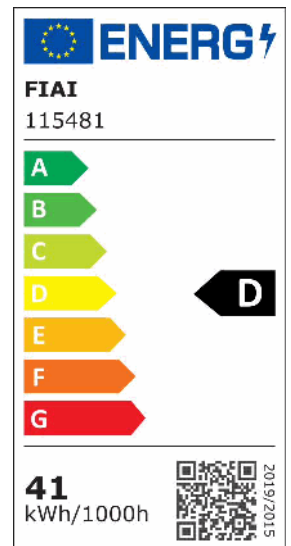

LED Balkenleuchte 40W, IP20, ColorSwitch 3000 | 4000 | 6000K, weiß, 150cm

Artikelnummer: 115481
EAN: 9009377142642

Produktspezifikation:

Dimmbar: N
Lumen: 4700 lm
Abstrahlwinkel: 120°
Bemessungsleistung: 40,5 W
Wirkleistung: 40 W
Scheinleistung: 43 VA
Nennspannung: 220 - 240 V AC
Farbtemperatur: 3000 K 4000K 6000K K
Farbwiedergabeindex: 83 CRI ra (1-8)
Schutzart: IP20
Umgebungstemperatur: -20°C - 45°C
Gehäusefarbe: weiß
Gehäusematerial: Kunststoff
Gewicht: 1410,0 g
Länge: 1500,0 mm
Breite: 64,0 mm
Höhe: 62,0 mm
Nutzlebensdauer L70 | B10: 54000 h
Nutzlebensdauer L70 | B50: 81000 h
Nutzlebensdauer L80 | B10: 52000 h
Nutzlebensdauer L80 | B50: 71000 h
Nutzlebensdauer L90 | B10: 46000 h
Nutzlebensdauer L90 | B50: 63000 h
Garantie in Jahren: 2