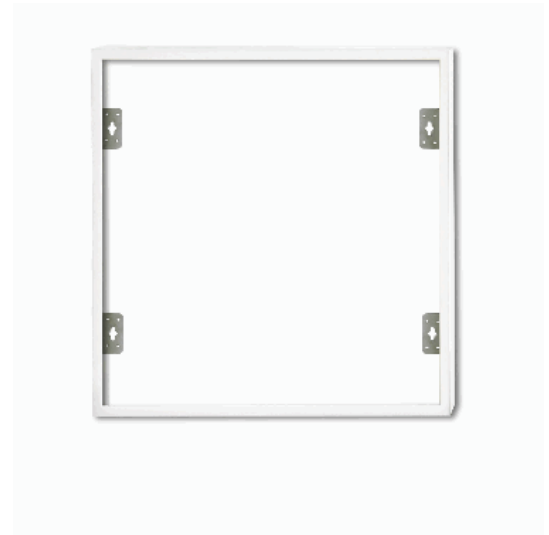

ISOLED®

CUSTOMISED LIGHT SOLUTIONS

Aufbaurahmen weiß RAL 9016, Höhe 7cm, für LED Panels 625x625, steckbare Schnellmontage

Artikelnummer: 115248
EAN: 9009377098420

Produktspezifikation:

Umgebungstemperatur: -20°C - 45°C
Gehäusefarbe: weiß
Gehäusematerial: Aluminium
Gewicht: 1250,0 g
Länge: 631,0 mm
Breite: 631,0 mm
Höhe: 72,0 mm
Garantie in Jahren: 2