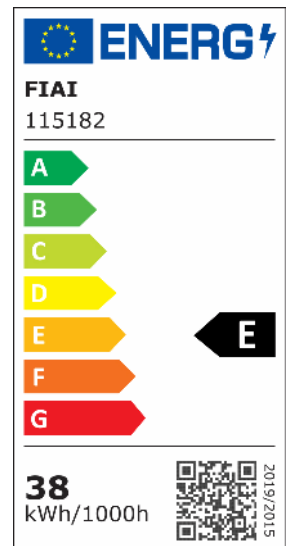

LED Panel Frame 600, 40W, neutralweiß, 1-10V dimmbar

Artikelnummer: 115182
EAN: 9009377097249

Produktspezifikation:

Dimmbar:	Y
Dimmart:	1-10V
Lumen:	3600 lm
Abstrahlwinkel:	120°
Bemessungsleistung:	40 W
Wirkleistung:	38 W
Scheinleistung:	39 VA
Nennspannung:	220 - 240 V AC
Farbtemperatur:	4000K
Farbwiedergabeindex:	83 CRI ra (1-8)
Schutzart:	IP42
Umgebungstemperatur:	-20°C - 40°C
Gehäusefarbe	weiß
Gehäusematerial:	Aluminium
Gewicht:	608,0 g
Länge:	595,0 mm
Breite:	595,0 mm
Höhe:	11,0 mm
Nutzlebensdauer L70 B10:	54000 h
Nutzlebensdauer L70 B50:	81000 h
Nutzlebensdauer L80 B10:	52000 h
Nutzlebensdauer L80 B50:	71000 h
Nutzlebensdauer L90 B10:	46000 h
Nutzlebensdauer L90 B50:	63000 h
Garantie in Jahren:	3