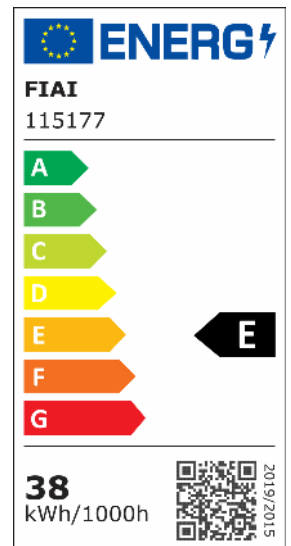

LED Panel Frame 600, 40W, warmweiß, 1-10V dimmbar

Artikelnummer: 115177
EAN: 9009377097140

Produktspezifikation:

Dimmbar: Y
Dimmart: 1-10V
Lumen: 3600 lm
Abstrahlwinkel: 120°
Bemessungsleistung: 40 W
Wirkleistung: 38 W
Scheinleistung: 39 VA
Nennspannung: 220 - 240 V AC
Farbtemperatur: 3000K
Farbwiedergabeindex: 83 CRI ra (1-8)
Schutzart: IP42
Umgebungstemperatur: -20°C - 40°C
Gehäusefarbe: weiß
Gehäusematerial: Aluminium
Gewicht: 608,0 g
Länge: 595,0 mm
Breite: 595,0 mm
Höhe: 11,0 mm
Nutzlebensdauer L70 | B10: 54000 h
Nutzlebensdauer L70 | B50: 81000 h
Nutzlebensdauer L80 | B10: 52000 h
Nutzlebensdauer L80 | B50: 71000 h
Nutzlebensdauer L90 | B10: 46000 h
Nutzlebensdauer L90 | B50: 63000 h
Garantie in Jahren: 3