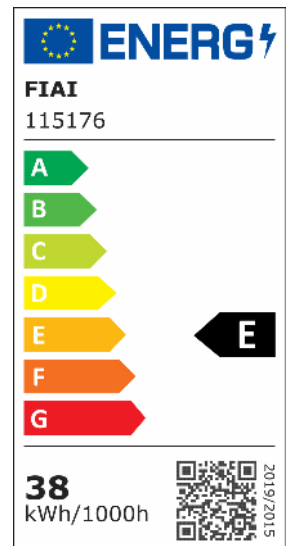

LED Panel Frame 600, 40W, warmweiß, dimmbar

Artikelnummer: 115176
EAN: 9009377097126

Produktspezifikation:

Dimmbar:	Y
Dimmart:	Phasen-/Abschnitt
Lumen:	3600 lm
Abstrahlwinkel:	120°
Bemessungsleistung:	40 W
Wirkleistung:	38 W
Scheinleistung:	39 VA
Nennspannung:	220 - 240 V AC
Farbtemperatur:	3000K
Farbwiedergabeindex:	83 CRI ra (1-8)
Schutzart:	IP42
Umgebungstemperatur:	-20°C - 40°C
Gehäusefarbe	weiß
Gehäusematerial:	Aluminium
Gewicht:	572,0 g
Länge:	595,0 mm
Breite:	595,0 mm
Höhe:	11,0 mm
Nutzlebensdauer L70 B10:	54000 h
Nutzlebensdauer L70 B50:	81000 h
Nutzlebensdauer L80 B10:	52000 h
Nutzlebensdauer L80 B50:	71000 h
Nutzlebensdauer L90 B10:	46000 h
Nutzlebensdauer L90 B50:	63000 h
Garantie in Jahren:	3