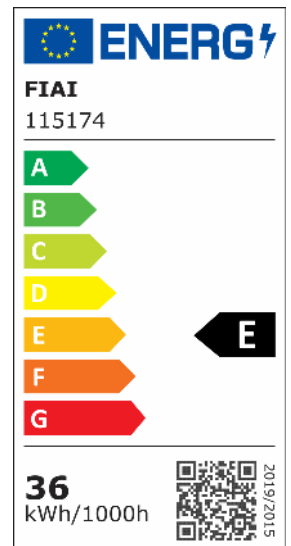

## LED Panel Backlight Line 625 UGR<19 8H/8H, CRI90, 36W, neutralweiß, KNX dimmbar

Artikelnummer: 115174  
EAN: 9009377097089

### Produktspezifikation:

**Dimmbar:** Y  
**Dimmart:** KNX  
**Lumen:** 3800 lm  
**Abstrahlwinkel:** 120°  
**Bemessungsleistung:** 36 W  
**Wirkleistung:** 36 W  
**Nennspannung:** 220 - 240 V AC  
**Farbtemperatur:** 4000K  
**Farbwiedergabeindex:** 90 CRI ra (1-8)  
**Schutzart:** IP42  
**Umgebungstemperatur:** -20°C - 40°C  
**Gehäusefarbe:** weiß  
**Gehäusematerial:** Aluminium  
**Gewicht:** 2010,0 g  
**Länge:** 620,0 mm  
**Breite:** 620,0 mm  
**Höhe:** 30,0 mm  
**Nutzlebensdauer L70 | B10:** 53000 h  
**Nutzlebensdauer L70 | B50:** 80000 h  
**Nutzlebensdauer L80 | B10:** 51000 h  
**Nutzlebensdauer L80 | B50:** 70000 h  
**Nutzlebensdauer L90 | B10:** 45000 h  
**Nutzlebensdauer L90 | B50:** 62000 h  
**Garantie in Jahren:** 5