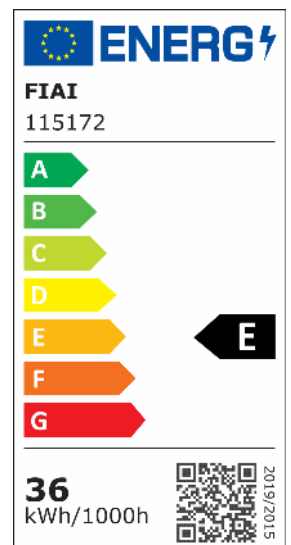

LED Panel Backlight Line 625 UGR<19 8H/8H, CRI90, 36W, neutralweiß, 1-10V dimmbar

Artikelnummer: 115172
EAN: 9009377097041

Produktspezifikation:

Dimmbar:	Y
Dimmart:	1-10V
Lumen:	3800 lm
Abstrahlwinkel:	120°
Bemessungsleistung:	36 W
Wirkleistung:	36 W
Nennspannung:	220 - 240 V AC
Farbtemperatur:	4000K
Farbwiedergabeindex:	90 CRI ra (1-8)
Schutzart:	IP42
Umgebungstemperatur:	-20°C - 40°C
Gehäusefarbe	weiß
Gehäusematerial:	Aluminium
Gewicht:	2010,0 g
Länge:	620,0 mm
Breite:	620,0 mm
Höhe:	30,0 mm
Nutzlebensdauer L70 B10:	53000 h
Nutzlebensdauer L70 B50:	80000 h
Nutzlebensdauer L80 B10:	51000 h
Nutzlebensdauer L80 B50:	70000 h
Nutzlebensdauer L90 B10:	45000 h
Nutzlebensdauer L90 B50:	62000 h
Garantie in Jahren:	5