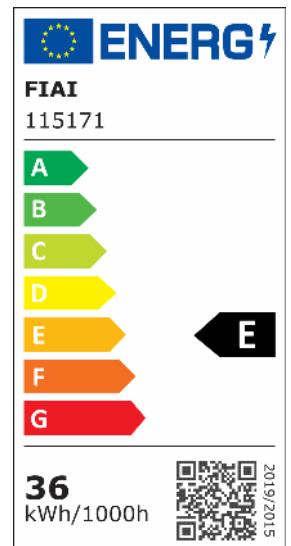

LED Panel Backlight Line 625 UGR<19 8H/8H, CRI90, 36W, neutralweiß, dimmbar

Artikelnummer: 115171
EAN: 9009377097027

Produktspezifikation:

Dimmbar: Y
Dimmart: Phasen-/Abschnitt
Lumen: 3800 lm
Abstrahlwinkel: 120°
Bemessungsleistung: 36 W
Wirkleistung: 36 W
Nennspannung: 220 - 240 V AC
Farbtemperatur: 4000K
Farbwiedergabeindex: 90 CRI ra (1-8)
Schutzart: IP42
Umgebungstemperatur: -20°C - 40°C
Gehäusefarbe: weiß
Gehäusematerial: Aluminium
Gewicht: 1974,0 g
Länge: 620,0 mm
Breite: 620,0 mm
Höhe: 30,0 mm
Nutzlebensdauer L70 | B10: 53000 h
Nutzlebensdauer L70 | B50: 80000 h
Nutzlebensdauer L80 | B10: 51000 h
Nutzlebensdauer L80 | B50: 70000 h
Nutzlebensdauer L90 | B10: 45000 h
Nutzlebensdauer L90 | B50: 62000 h
Garantie in Jahren: 5