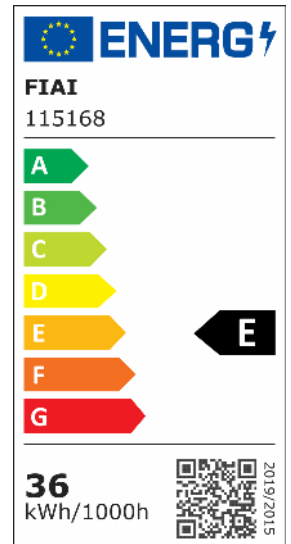

LED Panel Backlight Line 600 UGR<19 8H/8H, CRI90, 36W, neutralweiß, Push/DALI dimmbar

Artikelnummer: 115168
EAN: 9009377096969

Produktspezifikation:

Dimmbar: Y
Dimmart: DALI oder Push
Lumen: 3800 lm
Abstrahlwinkel: 120°
Bemessungsleistung: 36 W
Wirkleistung: 36 W
Nennspannung: 220 - 240 V AC
Farbtemperatur: 4000K
Farbwiedergabeindex: 90 CRI ra (1-8)
Schutzart: IP42
Umgebungstemperatur: -20°C - 40°C
Gehäusefarbe: weiß
Gehäusematerial: Aluminium
Gewicht: 2010,0 g
Länge: 595,0 mm
Breite: 595,0 mm
Höhe: 30,0 mm
Nutzlebensdauer L70 | B10: 53000 h
Nutzlebensdauer L70 | B50: 80000 h
Nutzlebensdauer L80 | B10: 51000 h
Nutzlebensdauer L80 | B50: 70000 h
Nutzlebensdauer L90 | B10: 45000 h
Nutzlebensdauer L90 | B50: 62000 h
Garantie in Jahren: 5