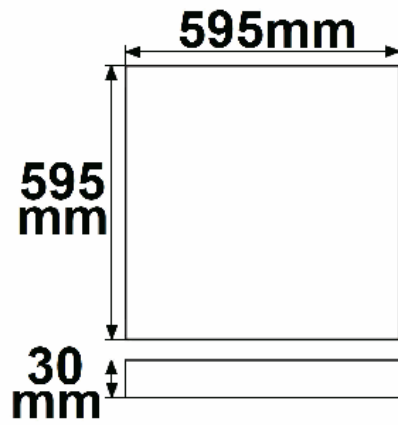

ISOLED®

CUSTOMISED LIGHT SOLUTIONS