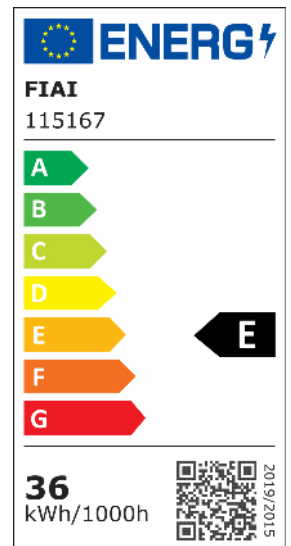

LED Panel Backlight Line 600 UGR<19 8H/8H, CRI90, 36W, neutralweiß, 1-10V dimmbar

Artikelnummer: 115167
EAN: 9009377096945

Produktspezifikation:

Dimmbar: Y
Dimmart: 1-10V
Lumen: 3800 lm
Abstrahlwinkel: 120°
Bemessungsleistung: 36 W
Wirkleistung: 36 W
Nennspannung: 220 - 240 V AC
Farbtemperatur: 4000K
Farbwiedergabeindex: 90 CRI ra (1-8)
Schutzart: IP42
Umgebungstemperatur: -20°C - 40°C
Gehäusefarbe: weiß
Gehäusematerial: Aluminium
Gewicht: 2010,0 g
Länge: 595,0 mm
Breite: 595,0 mm
Höhe: 30,0 mm
Nutzlebensdauer L70 | B10: 53000 h
Nutzlebensdauer L70 | B50: 80000 h
Nutzlebensdauer L80 | B10: 51000 h
Nutzlebensdauer L80 | B50: 70000 h
Nutzlebensdauer L90 | B10: 45000 h
Nutzlebensdauer L90 | B50: 62000 h
Garantie in Jahren: 5