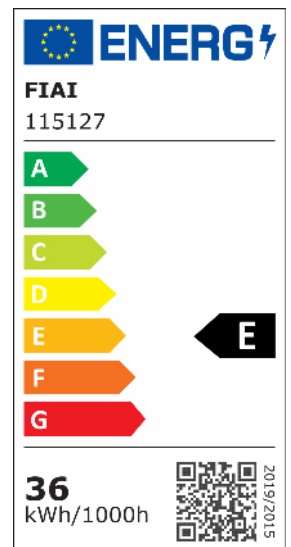

3-PH Schienen-Strahler fokussierbar, 36W, 30°-50°, weiß matt, 3000K, DALI dimmbar

Artikelnummer: 115127
EAN: 9009377096280

Produktspezifikation:

Dimmbar: Y
Dimmart: DALI
Lumen: 3500 lm
Abstrahlwinkel: 30° - 50° Min-Max
Bemessungsleistung: 36 W
Wirkleistung: 36 W
Scheinleistung: 37 VA
Nennspannung: 220 - 240 V AC
Farbtemperatur: 3000K
Farbwiedergabeindex: 92 CRI ra (1-8)
Schutzart: IP20
Umgebungstemperatur: -20°C - 40°C
Gehäusefarbe: weiß matt
Gehäusematerial: Aluguss
Gewicht: 1350,0 g
Länge: 204,0 mm
Breite: 150,0 mm
Einbautiefe: mm
Durchmesser: 98 mm
Nutzlebensdauer L70 | B10: 52000 h
Nutzlebensdauer L70 | B50: 78000 h
Nutzlebensdauer L80 | B10: 50000 h
Nutzlebensdauer L80 | B50: 68000 h
Nutzlebensdauer L90 | B10: 44000 h
Nutzlebensdauer L90 | B50: 61000 h
Garantie in Jahren: 5