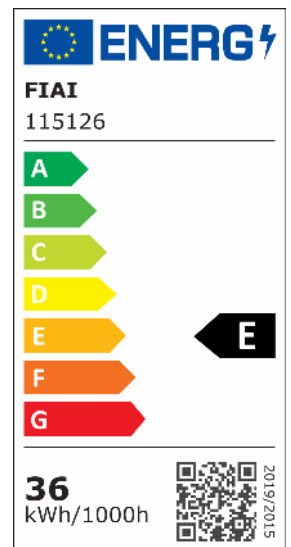

ISOLED®

CUSTOMISED LIGHT SOLUTIONS

3-PH Schienen-Strahler fokussierbar, 36W, 30°-50°, weiß matt, 4000K, CRI92, DALI dimmbar

Artikelnummer: 115126
EAN: 9009377096266

Produktspezifikation:

Dimmbar: Y
Dimmart: DALI
Lumen: 3500 lm
Abstrahlwinkel: 30° - 50° Min-Max
Bemessungsleistung: 36 W
Wirkleistung: 36 W
Scheinleistung: 37 VA
Nennspannung: 220 - 240 V AC
Farbtemperatur: 4000K
Farbwiedergabeindex: 92 CRI ra (1-8)
Schutzart: IP20
Umgebungstemperatur: -20°C - 40°C
Gehäusefarbe: weiß matt
Gehäusematerial: Aluguss
Gewicht: 1350,0 g
Länge: 204,0 mm
Breite: 150,0 mm
Einbautiefe: mm
Durchmesser: 98 mm
Nutzlebensdauer L70 | B10: 52000 h
Nutzlebensdauer L70 | B50: 78000 h
Nutzlebensdauer L80 | B10: 50000 h
Nutzlebensdauer L80 | B50: 68000 h
Nutzlebensdauer L90 | B10: 44000 h
Nutzlebensdauer L90 | B50: 61000 h
Garantie in Jahren: 5