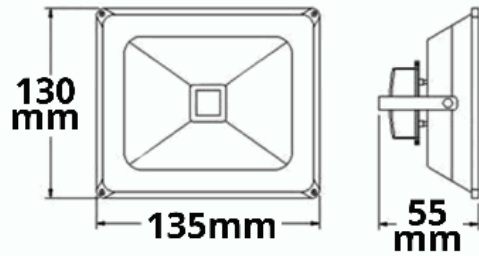

ISOLED®

CUSTOMISED LIGHT SOLUTIONS

ISOLED