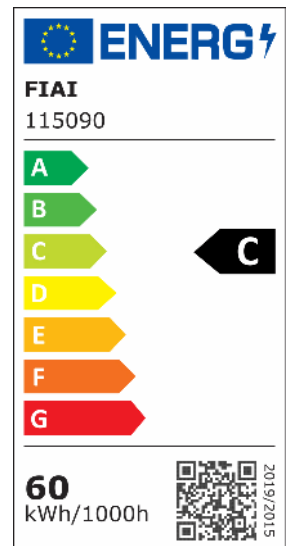

LED Street Light GR60, 4000K, IP66, mit Aufnahme für Ausleger DN45

Artikelnummer: 115090
EAN: 9009377095726

Produktspezifikation:

Dimmbar:	N
Lumen:	8700 lm
Abstrahlwinkel:	90°
Bemessungsleistung:	60 W
Wirkleistung:	60 W
Scheinleistung:	62 VA
Nennspannung:	220 - 240 V AC
Farbtemperatur:	4000K
Farbwiedergabeindex:	70 CRI ra (1-8)
Schutzart:	IP66
Umgebungstemperatur:	-40°C - 50°C
Gehäusefarbe	silber
Gehäusematerial:	Aludruckguss
Gewicht:	4258,0 g
Länge:	521,0 mm
Breite:	220,0 mm
Höhe:	76,0 mm
Nutzlebensdauer L70 B10:	53000 h
Nutzlebensdauer L70 B50:	80000 h
Nutzlebensdauer L80 B10:	51000 h
Nutzlebensdauer L80 B50:	70000 h
Nutzlebensdauer L90 B10:	45000 h
Nutzlebensdauer L90 B50:	62000 h
Garantie in Jahren:	5