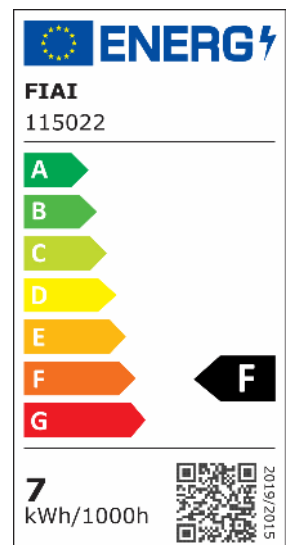

E27 Vintage Line LED ST64 Birne 7W warmweiß, Glas amber

Artikelnummer: 115022
EAN: 9009377098826

Produktspezifikation:

Dimmbar: N
Lumen: 720 lm
Abstrahlwinkel: 360°
Bemessungsleistung: 7 W
Wirkleistung: 7 W
Nennspannung: 220 - 240 V AC
Farbtemperatur: 2700K
Farbwiedergabeindex: 80 CRI ra (1-8)
Schutzart: IP20
Umgebungstemperatur: 0°C - 40°C
Gehäusefarbe: transparent
Gehäusematerial: Glas
Gewicht: 46,0 g
Länge: 140,0 mm
Durchmesser: 64 mm
Nutzlebensdauer L70 | B10: 20000 h
Nutzlebensdauer L70 | B50: 30000 h
Nutzlebensdauer L80 | B10: 19000 h
Nutzlebensdauer L80 | B50: 26000 h
Nutzlebensdauer L90 | B10: 17000 h
Nutzlebensdauer L90 | B50: 23000 h
Garantie in Jahren: 2