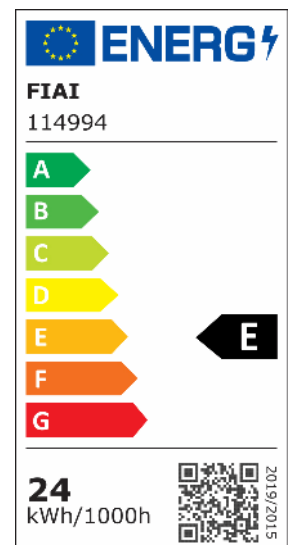

## 3-PH Schienen-Strahler fokussierbar, 24W, 20°-55°, weiß matt, 4000K

Artikelnummer: 114994  
EAN: 9009377095146

### Produktspezifikation:

<b>Dimmbar:</b>	N
<b>Lumen:</b>	2400 lm
<b>Abstrahlwinkel:</b>	20° - 55° Min-Max
<b>Bemessungsleistung:</b>	24 W
<b>Wirkleistung:</b>	23,8 W
<b>Scheinleistung:</b>	24,5 VA
<b>Nennspannung:</b>	220 - 240 V AC
<b>Farbtemperatur:</b>	4000K
<b>Farbwiedergabeindex:</b>	90 CRI ra (1-8)
<b>Schutzart:</b>	IP20
<b>Umgebungstemperatur:</b>	-20°C - 40°C
<b>Gehäusefarbe</b>	weiß matt
<b>Gehäusematerial:</b>	Aluguss
<b>Gewicht:</b>	760,0 g
<b>Länge:</b>	185,0 mm
<b>Einbautiefe:</b>	mm
<b>Durchmesser:</b>	72 mm
<b>Nutzlebensdauer L70   B10:</b>	52000 h
<b>Nutzlebensdauer L70   B50:</b>	78000 h
<b>Nutzlebensdauer L80   B10:</b>	50000 h
<b>Nutzlebensdauer L80   B50:</b>	68000 h
<b>Nutzlebensdauer L90   B10:</b>	44000 h
<b>Nutzlebensdauer L90   B50:</b>	61000 h
<b>Garantie in Jahren:</b>	3