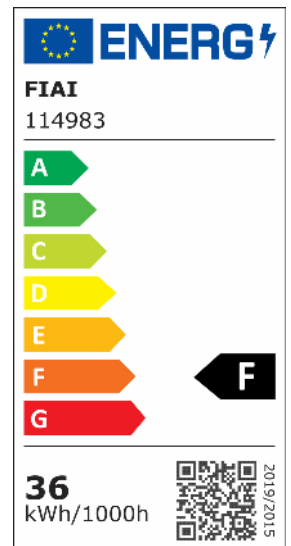

## 3-PH Schienen-Strahler fokussierbar, 34W, 20°-70°, schwarz matt, Fruit 3000K

Artikelnummer: 114983  
EAN: 9009377094903

### Produktspezifikation:

**Dimmbar:** N  
**Lumen:** 2750 lm  
**Abstrahlwinkel:** 20° - 70° Min-Max  
**Bemessungsleistung:** 35,8 W  
**Wirkleistung:** 34 W  
**Nennspannung:** 220 - 240 V AC  
**Farbtemperatur:** 3000K  
**Farbwiedergabeindex:** 92 CRI ra (1-8)  
**Schutzart:** IP20  
**Umgebungstemperatur:** -20°C - 40°C  
**Gehäusefarbe:** schwarz matt  
**Gehäusematerial:** Aluguss  
**Gewicht:** 820,0 g  
**Länge:** 196,0 mm  
**Einbautiefe:** mm  
**Durchmesser:** 86 mm  
**Nutzlebensdauer L70 | B10:** 52000 h  
**Nutzlebensdauer L70 | B50:** 78000 h  
**Nutzlebensdauer L80 | B10:** 50000 h  
**Nutzlebensdauer L80 | B50:** 68000 h  
**Nutzlebensdauer L90 | B10:** 44000 h  
**Nutzlebensdauer L90 | B50:** 61000 h  
**Garantie in Jahren:** 5