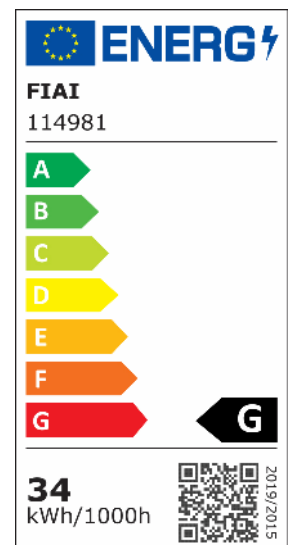

## 3-PH Schienen-Strahler fokussierbar, 34W, 20°-70°, schwarz matt, Meat 1900K

Artikelnummer: 114981  
EAN: 9009377094859

### Produktspezifikation:

**Dimmbar:** N  
**Abstrahlwinkel:** 20° - 70° Min-Max  
**Bemessungsleistung:** 34 W  
**Wirkleistung:** 33,7 W  
**Nennspannung:** 220 - 240 V AC  
**Farbtemperatur:** 1900K  
**Farbwiedergabeindex:** 70 CRI ra (1-8)  
**Schutzart:** IP20  
**Umgebungstemperatur:** -20°C - 40°C  
**Gehäusefarbe:** schwarz matt  
**Gehäusematerial:** Aluguss  
**Gewicht:** 820,0 g  
**Länge:** 196,0 mm  
**Einbautiefe:** mm  
**Durchmesser:** 86 mm  
**Nutzlebensdauer L70 | B10:** 52000 h  
**Nutzlebensdauer L70 | B50:** 78000 h  
**Nutzlebensdauer L80 | B10:** 50000 h  
**Nutzlebensdauer L80 | B50:** 68000 h  
**Nutzlebensdauer L90 | B10:** 44000 h  
**Nutzlebensdauer L90 | B50:** 61000 h  
**Garantie in Jahren:** 5