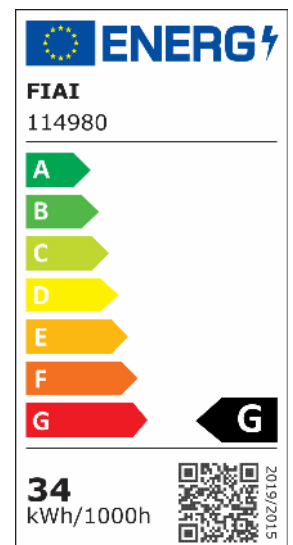

## 3-PH Schienen-Strahler fokussierbar, 34W, 20°-70°, schwarz matt, Fresh Meat 3200K

Artikelnummer: 114980  
EAN: 9009377094835

### Produktspezifikation:

**Dimmbar:** N  
**Abstrahlwinkel:** 20° - 70° Min-Max  
**Bemessungsleistung:** 34 W  
**Wirkleistung:** 33,7 W  
**Nennspannung:** 220 - 240 V AC  
**Farbtemperatur:** 3200K  
**Farbwiedergabeindex:** 65 CRI ra (1-8)  
**Schutzart:** IP20  
**Umgebungstemperatur:** -20°C - 40°C  
**Gehäusefarbe:** schwarz matt  
**Gehäusematerial:** Aluguss  
**Gewicht:** 820,0 g  
**Länge:** 196,0 mm  
**Einbautiefe:** mm  
**Durchmesser:** 86 mm  
**Nutzlebensdauer L70 | B10:** 52000 h  
**Nutzlebensdauer L70 | B50:** 78000 h  
**Nutzlebensdauer L80 | B10:** 50000 h  
**Nutzlebensdauer L80 | B50:** 68000 h  
**Nutzlebensdauer L90 | B10:** 44000 h  
**Nutzlebensdauer L90 | B50:** 61000 h  
**Garantie in Jahren:** 5