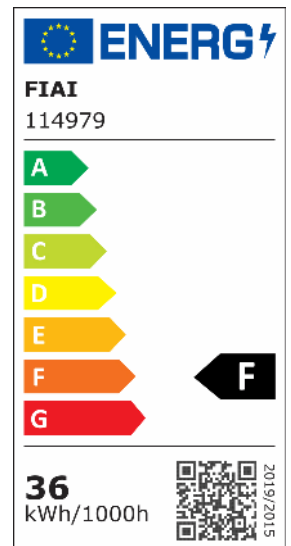

## 3-PH Schienen-Strahler fokussierbar, 34W, 20°-70°, weiß matt, Fruit 3000K

Artikelnummer: 114979  
EAN: 9009377094811

### Produktspezifikation:

<b>Dimmbar:</b>	N
<b>Lumen:</b>	2750 lm
<b>Abstrahlwinkel:</b>	20° - 70° Min-Max
<b>Bemessungsleistung:</b>	35,8 W
<b>Wirkleistung:</b>	34 W
<b>Nennspannung:</b>	220 - 240 V AC
<b>Farbtemperatur:</b>	3000K
<b>Farbwiedergabeindex:</b>	92 CRI ra (1-8)
<b>Schutzart:</b>	IP20
<b>Umgebungstemperatur:</b>	-20°C - 40°C
<b>Gehäusefarbe</b>	weiß matt
<b>Gehäusematerial:</b>	Aluguss
<b>Gewicht:</b>	820,0 g
<b>Länge:</b>	196,0 mm
<b>Einbautiefe:</b>	mm
<b>Durchmesser:</b>	86 mm
<b>Nutzlebensdauer L70   B10:</b>	52000 h
<b>Nutzlebensdauer L70   B50:</b>	78000 h
<b>Nutzlebensdauer L80   B10:</b>	50000 h
<b>Nutzlebensdauer L80   B50:</b>	68000 h
<b>Nutzlebensdauer L90   B10:</b>	44000 h
<b>Nutzlebensdauer L90   B50:</b>	61000 h
<b>Garantie in Jahren:</b>	5