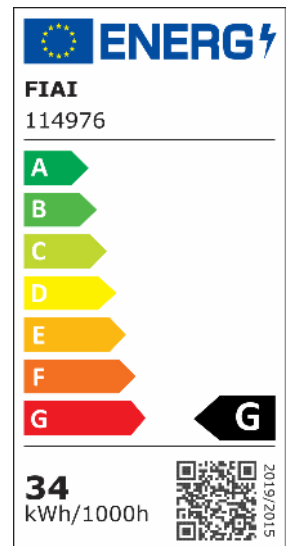

## 3-PH Schienen-Strahler fokussierbar, 34W, 20°-70°, weiß matt, Fresh Meat 3200K

Artikelnummer: 114976  
EAN: 9009377094750

### Produktspezifikation:

**Dimmbar:** N  
**Abstrahlwinkel:** 20° - 70° Min-Max  
**Bemessungsleistung:** 34 W  
**Wirkleistung:** 33,7 W  
**Nennspannung:** 220 - 240 V AC  
**Farbtemperatur:** 3200K  
**Farbwiedergabeindex:** 65 CRI ra (1-8)  
**Schutzart:** IP20  
**Umgebungstemperatur:** -20°C - 40°C  
**Gehäusefarbe:** weiß matt  
**Gehäusematerial:** Aluguss  
**Gewicht:** 820,0 g  
**Länge:** 196,0 mm  
**Einbautiefe:** mm  
**Durchmesser:** 86 mm  
**Nutzlebensdauer L70 | B10:** 52000 h  
**Nutzlebensdauer L70 | B50:** 78000 h  
**Nutzlebensdauer L80 | B10:** 50000 h  
**Nutzlebensdauer L80 | B50:** 68000 h  
**Nutzlebensdauer L90 | B10:** 44000 h  
**Nutzlebensdauer L90 | B50:** 61000 h  
**Garantie in Jahren:** 5