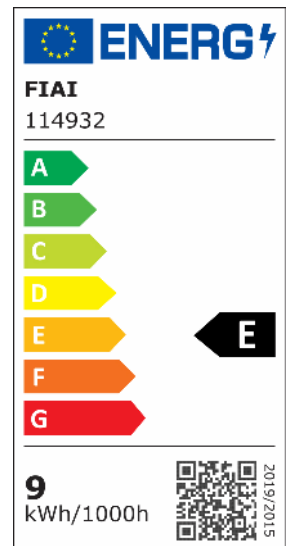

LED Einbauleuchte Slim68 Alu gebürstet, eckig, 9W, warmweiß, dimmbar

Artikelnummer: 114932
EAN: 9009377093623

Produktspezifikation:

Dimmbar:	Y
Dimmart:	Phasenan-/Abschnitt
Lumen:	850 lm
Abstrahlwinkel:	45°
Bemessungsleistung:	9 W
Wirkleistung:	8,6 W
Scheinleistung:	9,4 VA
Nennspannung:	220 - 240 V AC
Farbtemperatur:	3000K
Farbwiedergabeindex:	92 CRI ra (1-8)
Schutzart:	IP42
Umgebungstemperatur:	-20°C - 40°C
Gehäusefarbe	silber/grau
Gehäusematerial:	Aluminium
Gewicht:	246,0 g
Länge:	86,0 mm
Breite:	86,0 mm
Höhe:	30,4 mm
Einbautiefe:	27 mm
Lochausschnitt:	68 mm
Nutzlebensdauer L70 B10:	53000 h
Nutzlebensdauer L70 B50:	80000 h
Nutzlebensdauer L80 B10:	51000 h
Nutzlebensdauer L80 B50:	70000 h
Nutzlebensdauer L90 B10:	45000 h
Nutzlebensdauer L90 B50:	62000 h
Garantie in Jahren:	2

Dimmspezifikation: dimmbar per Phasenan- oder Abschnittdimmer | Empfehlung: Phasenabschnitt-Dimmaktor verwenden!

Für spezifische Prüfberichte, CE-Konformitätserklärungen und weitere Produktinformationen wenden Sie sich bitte an Ihren Ansprechpartner im Vertriebsinnen-/außendienst.