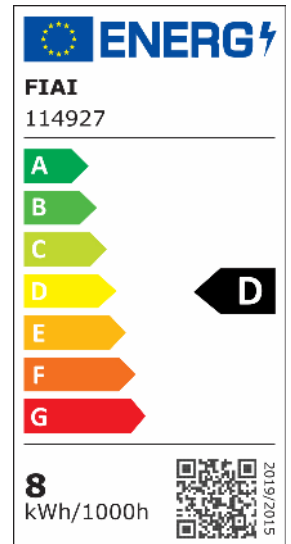

## LED Einbauleuchte Slim68 MiniAMP Alu gebürstet, rund, 8W, 24V DC, neutralweiß, dimmbar

Artikelnummer: 114927  
EAN: 9009377093524

### Produktspezifikation:

<b>Dimmbar:</b>	Y
<b>Dimmart:</b>	Phasen-/Abschnitt
<b>Lumen:</b>	960 lm
<b>Abstrahlwinkel:</b>	45°
<b>Bemessungsleistung:</b>	8 W
<b>Wirkleistung:</b>	7,5 W
<b>Nennspannung:</b>	24 VDC
<b>Farbtemperatur:</b>	4000K
<b>Farbwiedergabeindex:</b>	92 CRI ra (1-8)
<b>Schutzart:</b>	IP42
<b>Umgebungstemperatur:</b>	-20°C - 40°C
<b>Gehäusefarbe:</b>	silber/grau
<b>Gehäusematerial:</b>	Aluminium
<b>Gewicht:</b>	204,0 g
<b>Höhe:</b>	30,4 mm
<b>Einbautiefe:</b>	27 mm
<b>Durchmesser:</b>	86 mm
<b>Lochdurchschnitt:</b>	68 mm
<b>Nutzlebensdauer L70   B10:</b>	53000 h
<b>Nutzlebensdauer L70   B50:</b>	80000 h
<b>Nutzlebensdauer L80   B10:</b>	51000 h
<b>Nutzlebensdauer L80   B50:</b>	70000 h
<b>Nutzlebensdauer L90   B10:</b>	45000 h
<b>Nutzlebensdauer L90   B50:</b>	62000 h
<b>Garantie in Jahren:</b>	2

**Dimmspezifikation:** dimmbar via 24V PWM Dimmer

Für spezifische Prüfberichte, CE-Konformitätserklärungen und weitere Produktinformationen wenden Sie sich bitte an Ihren Ansprechpartner im Vertriebsinnen-/außendienst.