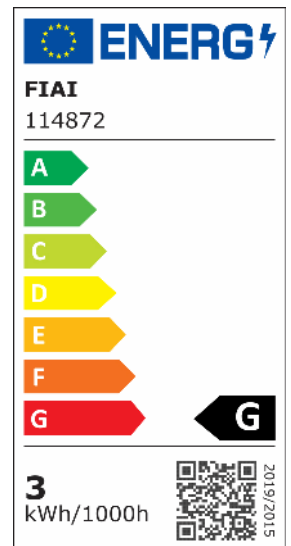

LED Möbeleinbaustrahler MiniAMP silber, 3W, 120°, 24V DC weißdynamisch, dimmbar

Artikelnummer: 114872
EAN: 9009377090639

Produktspezifikation:

Dimmbar:	Y
Dimmart:	Phasen-/Abschnitt
Lumen:	120 lm
Abstrahlwinkel:	120°
Bemessungsleistung:	3 W
Wirkleistung:	3 W
Nennspannung:	24 VDC
Farbtemperatur:	1900K - 4000K
Farbwiedergabeindex:	92 CRI ra (1-8)
Schutzart:	IP20
Umgebungstemperatur:	-20°C - 40°C
Gehäusefarbe	silber/grau
Gehäusematerial:	Aluminium
Gewicht:	52,0 g
Höhe:	15,0 mm
Einbautiefe:	10 mm
Durchmesser:	69 mm
Lochdurchschnitt:	55 mm
Nutzlebensdauer L70 B10:	20000 h
Nutzlebensdauer L70 B50:	30000 h
Nutzlebensdauer L80 B10:	19000 h
Nutzlebensdauer L80 B50:	26000 h
Nutzlebensdauer L90 B10:	17000 h
Nutzlebensdauer L90 B50:	23000 h
Garantie in Jahren:	2

Dimmspezifikation: weißdynamische Regelung ausschließlich via passendem 2-wire CCT-PWM Controller möglich

Für spezifische Prüfberichte, CE-Konformitätserklärungen und weitere Produktinformationen wenden Sie sich bitte an Ihren Ansprechpartner im Vertriebsinnen-/außendienst.