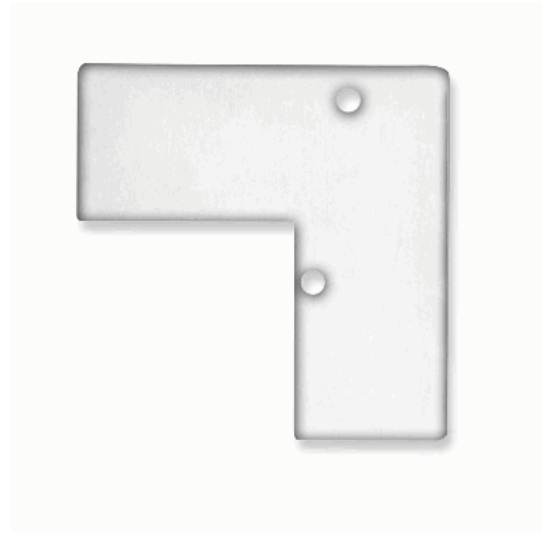

ISOLED®

CUSTOMISED LIGHT SOLUTIONS

Endkappe EC93 Aluminium eloxiert für Profil HIDE ANGLE inkl. Schrauben

Artikelnummer: 114838
EAN: 9009377089114

Produktspezifikation:

Umgebungstemperatur: -20°C - 45°C
Gehäusefarbe silber eloxiert
Gehäusematerial: Aluminium
Gewicht: 1,0 g
Länge: 46,0 mm
Breite: 46,0 mm
Höhe: 19,0 mm
Garantie in Jahren: 2