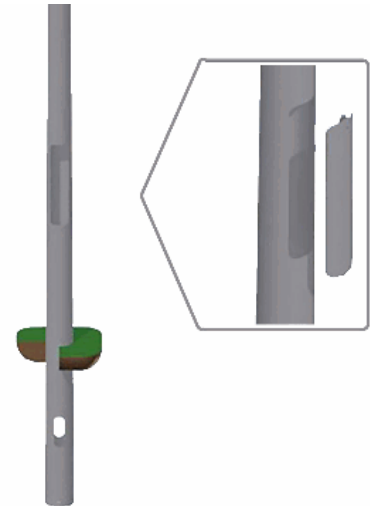

## Flutlichtmast konisch mit Traverse für 4+2 Fluter, Stahl verzinkt, Höhe über Boden 15m

**Artikelnummer:** 114736  
**EAN:** 9009377086816

### Produktspezifikation:

**Umgebungstemperatur:** -20°C - 45°C  
**Gehäusefarbe:** silber  
**Gehäusematerial:** Stahl  
**Gewicht:** 609250,0 g  
**Länge:** 16500,0 mm  
**Garantie in Jahren:** 2

**Besonderheiten:** Länge 15.000+1.500mm, Zopf Mast 121mm, Fuß Mast 321mm, verzinkt mit Traverse für 6 Fluter