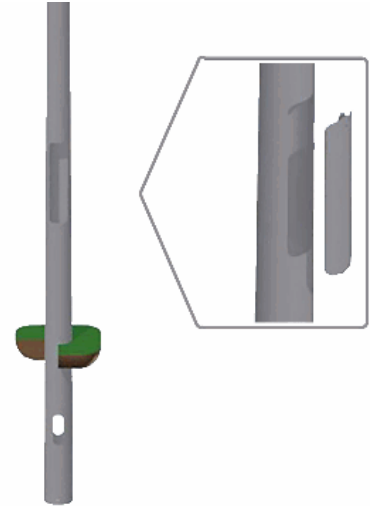

ISOLED®

CUSTOMISED LIGHT SOLUTIONS

Flutlichtmast konisch mit Traverse für 1 Fluter, Stahl verzinkt, Höhe über Boden 8m

Artikelnummer: 114735
EAN: 9009377086809

Produktspezifikation:

Umgebungstemperatur: -20°C - 45°C
Gehäusefarbe: silber
Gehäusematerial: Stahl
Gewicht: 76080,0 g
Länge: 9500,0 mm
Garantie in Jahren: 2

Besonderheiten: Länge 8.000+1.500mm, Zopf Mast 76mm, verzinkt mit Traverse für 1 Fluter

Für spezifische Prüfberichte, CE-Konformitätserklärungen und weitere Produktinformationen wenden Sie sich bitte an Ihren Ansprechpartner im Vertriebsinnen-/außendienst.