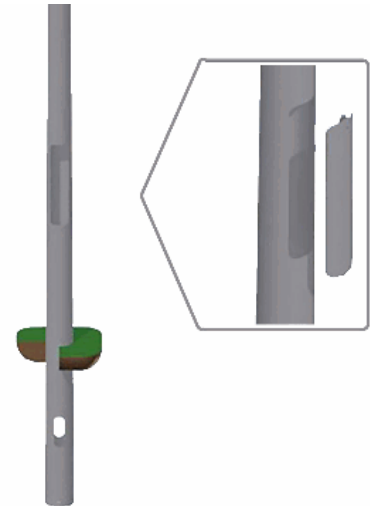

ISOLED®

CUSTOMISED LIGHT SOLUTIONS

Flutlichtmast konisch mit Traverse für 2 Fluter, Stahl verzinkt, Höhe über Boden 15m

Artikelnummer: 114734
EAN: 9009377086793

Produktspezifikation:

Umgebungstemperatur: -20°C - 45°C
Gehäusefarbe: silber
Gehäusematerial: Stahl
Gewicht: 379250,0 g
Länge: 16500,0 mm
Garantie in Jahren: 2

Besonderheiten: Länge 15.000+1.500mm, Zopf Mast 121mm, Fuß Mast 274mm, verzinkt mit Traverse für 2 Fluter

Für spezifische Prüfberichte, CE-Konformitätserklärungen und weitere Produktinformationen wenden Sie sich bitte an Ihren Ansprechpartner im Vertriebsinnen-/außendienst.