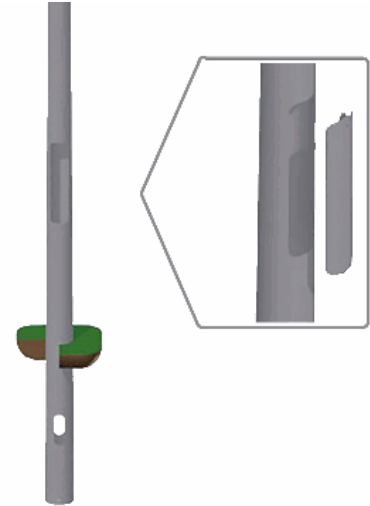

## Flutlichtmast konisch mit Traverse für 2 Fluter, Stahl verzinkt, Höhe über Boden 12m

**Artikelnummer:** 114733  
**EAN:** 9009377086786

### Produktspezifikation:

**Umgebungstemperatur:** -20°C - 45°C  
**Gehäusefarbe:** silber  
**Gehäusematerial:** Stahl  
**Gewicht:** 222620,0 g  
**Länge:** 13500,0 mm  
**Garantie in Jahren:** 2

**Besonderheiten:** Länge 12.000+1.500mm, Zopf Mast 108mm, verzinkt mit Traverse für 2 Fluter