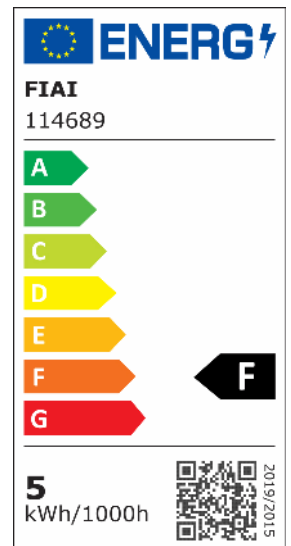

## LED Einbauleuchte 68 MiniAMP alu gebürstet 5W, 24V DC, warmweiß 2700k, dimmbar

Artikelnummer: 114689  
EAN: 9009377085642

### Produktspezifikation:

**Dimmbar:** Y  
**Dimmart:** Phasen-/Abschnitt  
**Lumen:** 480 lm  
**Abstrahlwinkel:** 60°  
**Bemessungsleistung:** 5 W  
**Wirkleistung:** 5 W  
**Nennspannung:** 24 VDC  
**Farbtemperatur:** 2700K  
**Farbwiedergabeindex:** 92 CRI ra (1-8)  
**Schutzart:** IP52  
**Umgebungstemperatur:** -20°C - 45°C  
**Gehäusefarbe:** silber/grau  
**Gehäusematerial:** Aluminium  
**Gewicht:** 112,0 g  
**Höhe:** 35,0 mm  
**Einbautiefe:** 34 mm  
**Durchmesser:** 83 mm  
**Lochdurchschnitt:** 68 mm  
**Nutzlebensdauer L70 | B10:** 52000 h  
**Nutzlebensdauer L70 | B50:** 78000 h  
**Nutzlebensdauer L80 | B10:** 50000 h  
**Nutzlebensdauer L80 | B50:** 68000 h  
**Nutzlebensdauer L90 | B10:** 44000 h  
**Nutzlebensdauer L90 | B50:** 61000 h  
**Garantie in Jahren:** 2