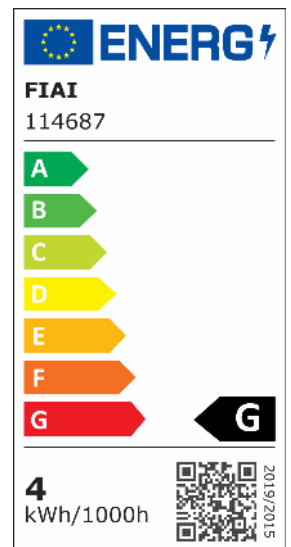

## LED Einbauleuchte LUNA MiniAMP 4W, indirektes Licht, 24V DC, weiß neutralweiß 4000K, dimmbar

Artikelnummer: 114687  
EAN: 9009377085598

### Produktspezifikation:

**Dimmbar:** Y  
**Dimmart:** Phasen-/Abschnitt  
**Lumen:** 200 lm  
**Abstrahlwinkel:** 120°  
**Bemessungsleistung:** 4 W  
**Wirkleistung:** 4 W  
**Nennspannung:** 24 VDC  
**Farbtemperatur:** 4000K  
**Farbwiedergabeindex:** 80 CRI ra (1-8)  
**Schutzart:** IP20  
**Umgebungstemperatur:** -20°C - 40°C  
**Gehäusefarbe:** weiß  
**Gehäusematerial:** Aluguss  
**Gewicht:** 86,0 g  
**Höhe:** 32,0 mm  
**Einbautiefe:** 28 mm  
**Durchmesser:** 75 mm  
**Lochdurchschnitt:** 63 mm  
**Nutzlebensdauer L70 | B10:** 30000 h  
**Nutzlebensdauer L70 | B50:** 45000 h  
**Nutzlebensdauer L80 | B10:** 29000 h  
**Nutzlebensdauer L80 | B50:** 39000 h  
**Nutzlebensdauer L90 | B10:** 26000 h  
**Nutzlebensdauer L90 | B50:** 35000 h  
**Garantie in Jahren:** 2